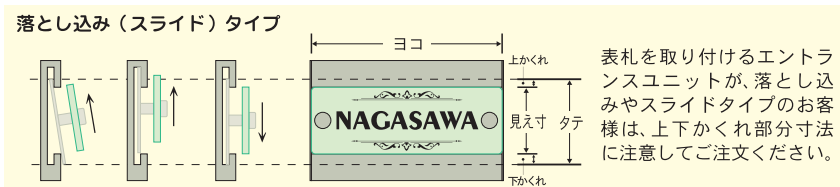

**CLM-5S**

- 上段ベース: ガラスアクリル 厚み: 5mm キャップ: シルバー
- 下段ベース: ステンレスヘアライン 厚み: 0.8mm
- 書体: 英字・No.24 スクリプト92/デコレーション3

**CLM-6**

- 上段ベース: ガラスアクリル 厚み: 5mm キャップ: シルバー
- 下段ベース: ブラックステンレスBA 厚み: 0.8mm
- 書体: 和文/英字・No.18 流隷体

**CLM-7S**

- 上段ベース: ガラスアクリル 厚み: 5mm キャップ: シルバー
- 下段ベース: ステンレスヘアライン 厚み: 0.8mm
- 書体: 和文/英字・No.50 ダニエラ/ワンポイント・アイビー

**CLM-8**

- 上段ベース: ガラスアクリル 厚み: 5mm キャップ: シルバー
- 下段ベース: ブラックステンレスBA 厚み: 0.8mm
- 書体: 和文・No.20 鯨海酔候 / 英字・No.48 ドラコニアン/ワンポイント・クローバー 1