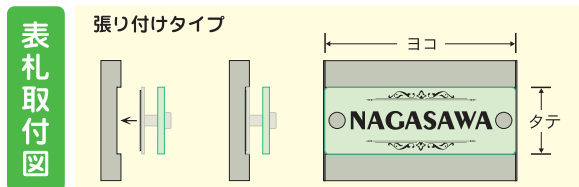

**CLM-5S**

- 上段ベース: ガラスアクリル 厚み: 5mm キャップ: シルバー
- 下段ベース: ステンレスヘアライン 厚み: 0.8mm
- 書体: 英字・No.24 スクリプト92/デコレーション3

**CLM-6**

- 上段ベース: ガラスアクリル 厚み: 5mm キャップ: シルバー
- 下段ベース: ブラックステンレスBA 厚み: 0.8mm
- 書体: 和文/英字・No.18 流隷体

**CLM-7S**

- 上段ベース: ガラスアクリル 厚み: 5mm キャップ: シルバー
- 下段ベース: ステンレスヘアライン 厚み: 0.8mm
- 書体: 和文/英字・No.50 ダニエラ/ワンポイント・アイビー

**CLM-8**

- 上段ベース: ガラスアクリル 厚み: 5mm キャップ: シルバー
- 下段ベース: ブラックステンレスBA 厚み: 0.8mm
- 書体: 和文・No.20 鯨海酔候 / 英字・No.48 ドラコニアン/ワンポイント・クローバー 1