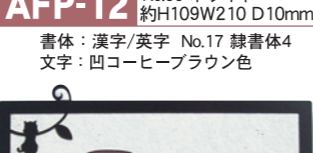

AFP-16 No.30 ホワイト 約H103W211 D10mm
書体: 英字 NO.48 ドラコニアン 文字: 凹コーヒーブラウン色