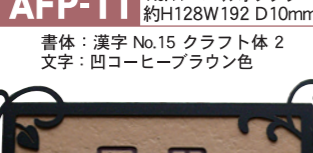

AFP-15 No.33 ブラウン 約H105W230 D10mm
書体: 漢字/英字 No.2 丸ゴシック® 文字: 凹コーヒーブラウン色