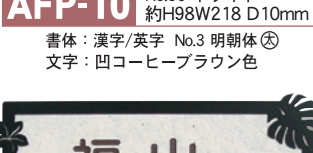

AFP-14 No.30 ホワイト 約H97W202 D10mm
書体: 漢字/英字 No.2 丸ゴシック® 文字: 凹コーヒーブラウン色