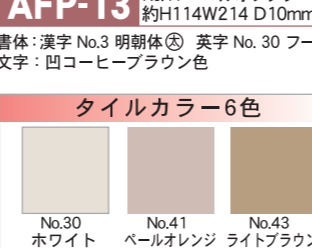

CCP-53 No.30 ホワイト  
書体: 漢字 No.14 クラフト体1 英字 No.34 パークアベニュー 文字: 凹ブラウン イラスト: 凹ブロンズメタリック色

アイアンフレーム 16,500円(税込) おしゃれな艶消し黒色フレーム ※サイズはアイアンフレーム含みます。

AFP-10 No.30 ホワイト 約H98W218 D10mm  
書体: 漢字/英字 No.3 明朝体® 文字: 凹コーヒーブラウン色

AFP-11 No.41 ベールオレンジ 約H128W192 D10mm  
書体: 漢字 No.15 クラフト体2 文字: 凹コーヒーブラウン色

AFP-12 No.30 ホワイト 約H109W210 D10mm  
書体: 漢字/英字 No.17 隷書体4 文字: 凹コーヒーブラウン色

AFP-13 No.41 ベールオレンジ 約H114W214 D10mm  
書体: 漢字 No.3 明朝体® 英字 No.30 フーツラB 文字: 凹コーヒーブラウン色

AFP-14 No.30 ホワイト 約H97W202 D10mm  
書体: 漢字/英字 No.2 丸ゴシック® 文字: 凹コーヒーブラウン色

AFP-15 No.33 ブラウン 約H105W230 D10mm  
書体: 漢字/英字 No.2 丸ゴシック® 文字: 凹コーヒーブラウン色

AFP-16 No.30 ホワイト 約H103W211 D10mm  
書体: 英字 NO.48 ドラコニアン 文字: 凹コーヒーブラウン色

タイルカラー6色  
No.30 ホワイト No.41 ベールオレンジ No.43 ライトブラウン  
No.33 ブラウン No.47 ライトグレー No.31 ブラック

1色入れタイプ 13,200円(税込)

PCP-10G No.4 バステルグリーン  
書体: 漢字 No.10 隷書体3 英字 No.48 ドラコニアン 文字/飾り: 凹白色

PCP-15 No.6 バステルホワイト  
書体: 漢字 No.19 京円 英字 No.48 ドラコニアン 文字/漢字・英字部バック: 凹ベージュ色